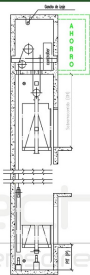

Ascensor Nexie (CSM)

Corte esquemático A-A'