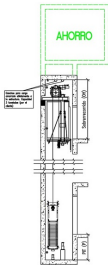

Ascensor Unispace (SSM)

Corte esquemático A-A'